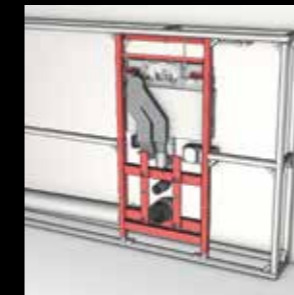

Установка перед монолитной стеной

Установка в стене из С или UA-профиля

Установка в стене с деревянным каркасом

TECElux – установочные размеры

Установка терминалов TECElux производится всего в несколько простых шагов. Для облегчения монтажа можно установить застенный модуль TECElux в стальной профиль TECEprofil.

Все рабочие системы остаются за стеной, тем не менее, они всегда могут быть доступны через верхнюю панель. Это делает обслуживание системы простым и безопасным.

Монтаж модуля в стальной профиль TECE. Подключение модуля к водоснабжению, канализации и электричеству (установка электророзетки).