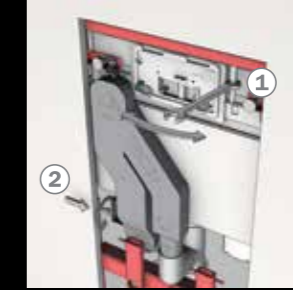

Облицовка стены и финишная отделка плиткой или штукатуркой.

Монтаж нижней стеклянной панели и унитаза.

Установка шаблона для отделки отверстия в стене.

После удаления шаблона можно приступать к монтажу нижней и верхней стеклянных панелей.

Монтаж верхней стеклянной панели. Сборка завершена.

Верхняя стеклянная панель удерживается двумя магнитами, которые позволяют с легкостью открыть ее в любой момент.

У моделей с опцией "m-Lift" высота изменяется с помощью регулировочного винта (1). Боковые фиксаторы необходимо предварительно ослабить (2).