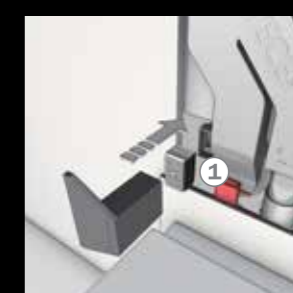

Облицовка стены и финишная отделка плиткой или штукатуркой.

Монтаж нижней стеклянной панели и унитаза.

Установка шаблона для отделки отверстия в стене.

После удаления шаблона можно приступать к монтажу нижней и верхней стеклянных панелей.

Монтаж верхней стеклянной панели. Сборка завершена.

Верхняя стеклянная панель удерживается двумя магнитами, которые позволяют с легкостью открыть ее в любой момент.

У моделей с опцией "m-Lift" высота изменяется с помощью регулировочного винта (1). Боковые фиксаторы необходимо предварительно ослабить (2).

Для туалетного терминала TECElux с опцией "m-Lift" в комплект поставки входит гофрированный фановый отвод. Он может быть установлен как горизонтально (1)

... так и вертикально (2).

В WC-терминале TECElux, с опцией системы очистки воздуха "sepatis-Air", углеродный фильтр (1) рекомендуется заменять примерно раз в пять лет. До него легко можно добраться через верхнюю панель.

TECElux подходит для всех унитазов, имеющих монтажное расстояние между установочными отверстиями 180 мм.

Подходит для современных унитазов-биде. Необходимые подключения электричества и воды будут скрыты за стеной.