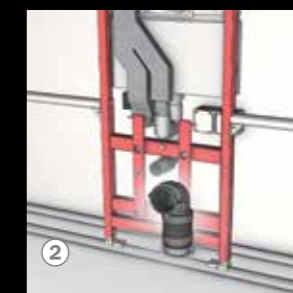

... так и вертикально (2).