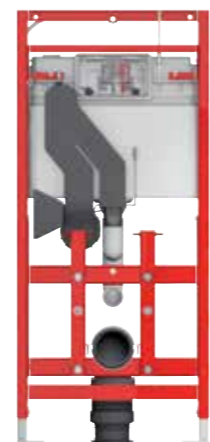

TECElux 400
арт. 9600400