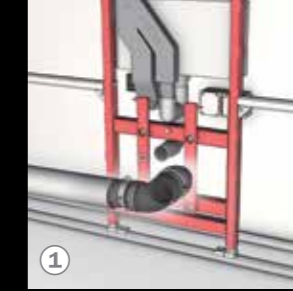

Все рабочие системы остаются за стеной, тем не менее, они всегда могут быть доступны через верхнюю панель. Это делает обслуживание системы простым и безопасным.

Монтаж модуля в стальной профиль TECE. Подключение модуля к водоснабжению, канализации и электричеству (установка электророзетки).

Облицовка стены и финишная отделка плиткой или штукатуркой.

Монтаж нижней стеклянной панели и унитаза.

Установка шаблона для отделки отверстия в стене.

После удаления шаблона можно приступать к монтажу нижней и верхней стеклянных панелей.

Монтаж верхней стеклянной панели. Сборка завершена.

Верхняя стеклянная панель удерживается двумя магнитами, которые позволяют с легкостью открыть ее в любой момент.

У моделей с опцией "m-Lift" высота изменяется с помощью регулировочного винта (1). Боковые фиксаторы необходимо предварительно ослабить (2).