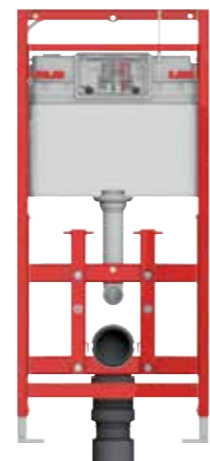

TECElux 200
арт. 9600200