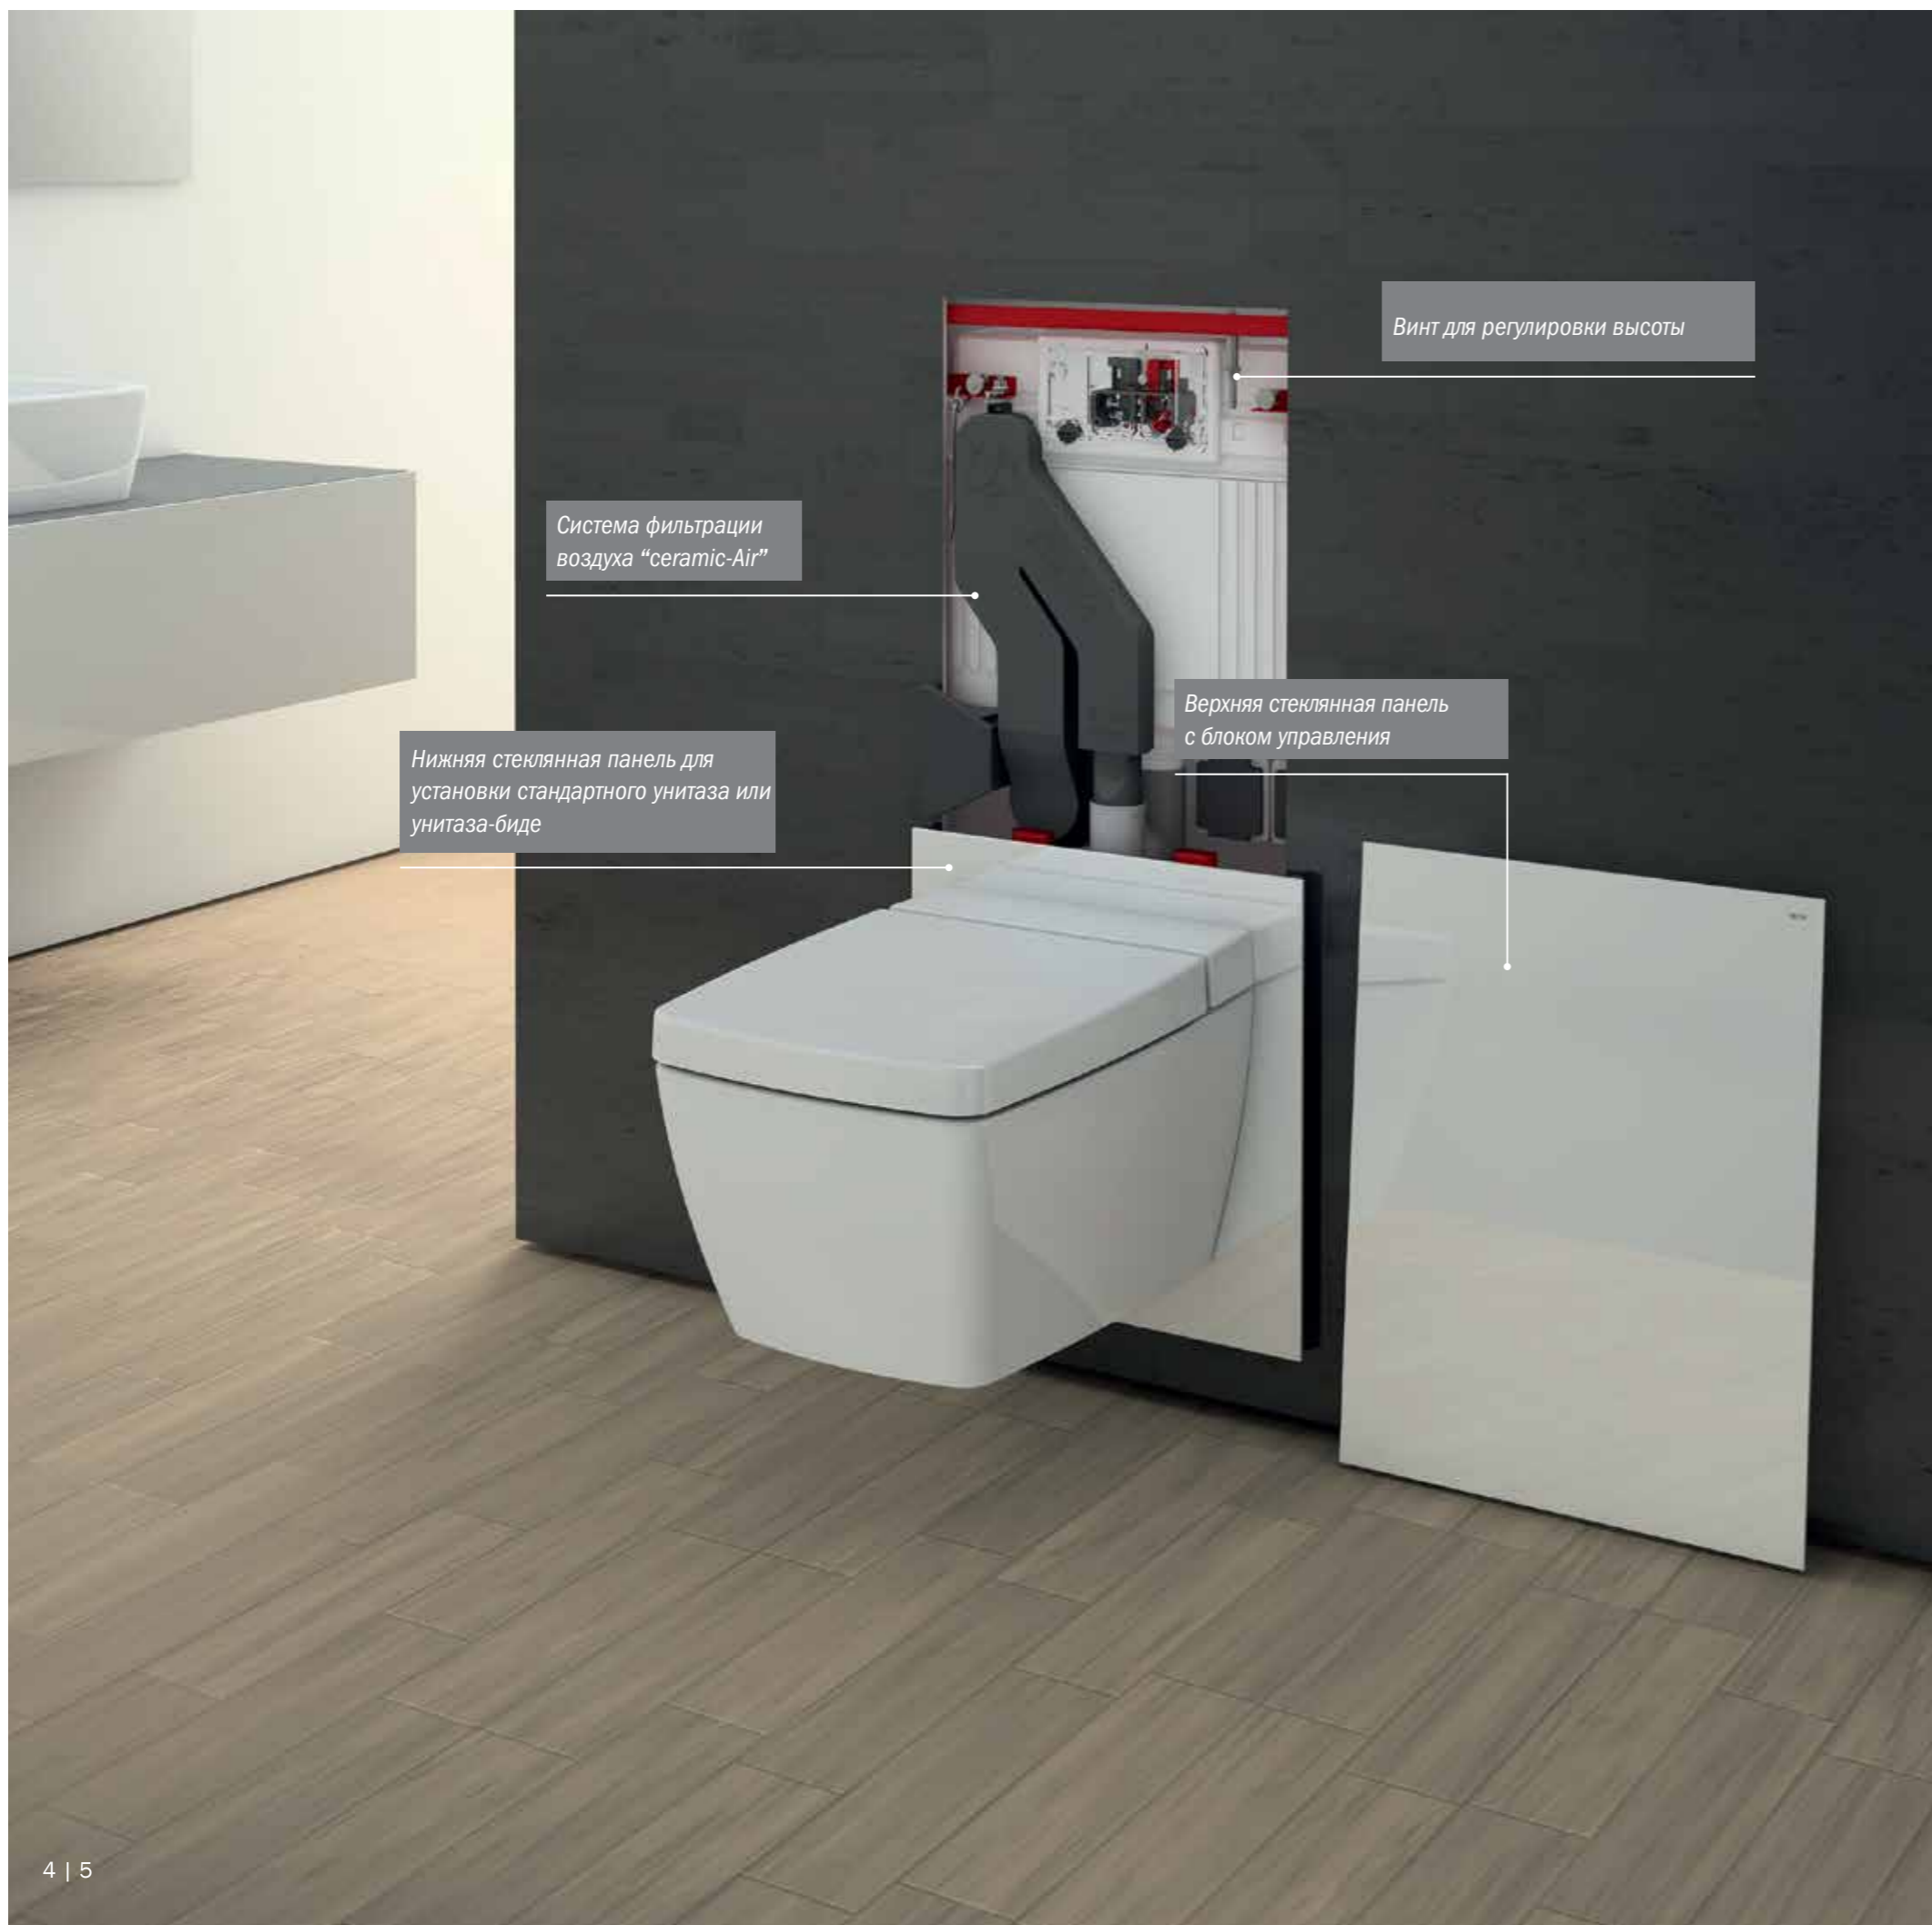

ТЕСЕ LUX
ТУАЛЕТНЫЙ ТЕРМИНАЛ

ТЕСЕ: 

TECELUX – ЭСТЕТИКА АРИСТОКРАТИЧЕСКОГО МИНИМАЛИЗМА...

Ультратонкий TECELUX, сочетаясь с любой архитектурой ванной комнаты, подразумевает также разумное использование пространства. Все коммуникации интегрируются в застенном модуле: они невидимы глазу и абсолютно безопасны, ведь доступ ко всем элементам, требующим обслуживания, скрыт за плоской стеклянной панелью.

Ультратонкий WC-терминал TECElux встраивается непосредственно в стену и имеет дополнительную функцию регулировки высоты для унитаза. Все опции, включая систему фильтрации воздуха "ceramic-Air", подключения воды и электричества, спрятаны за роскошной стеклянной панелью.

"sen-Touch"

СЕНСОРНАЯ ПАНЕЛЬ – МАГИЯ ПРИКОСНОВЕНИЙ

Прикосновение к электронным клавишам смыва в туалетных терминалах продвинутой версии TЕСElux больше похоже на магию. Датчики "sen-Touch" распознают приближение человека к унитазу, заранее включая подсветку клавиш. Расстояния в 10 мм от сенсорной панели достаточно, чтобы активировать большой или малый смыв! В базовой версии TЕСElux изящные клавиши смыва встроены непосредственно в стеклянную панель и приводятся в действие механически.

"smart-Connect"

Стандартный унитаз

Прямоугольный унитаз

Унитаз без скрытых
полостей под ободком

Унитаз с функцией биде

Электронная крышка-биде

ТЕСЕ LUX УНИВЕРСАЛЕН ДЛЯ ЛЮБЫХ ТЕХНОЛОГИЙ И САНФАЯНСА

Как правило, такие функции туалета, как подача воды или электронные устройства, нуждаются в дополнительном пространстве. До недавнего времени они просто добавлялись к унитазу, устанавливаясь непосредственно рядом. Подобные решения выглядели не только малопривлекательно, но еще и создавали ощущение опасности: человек постоянно думал о том, что рядом с ним находится источник электрического напряжения в 220 В.