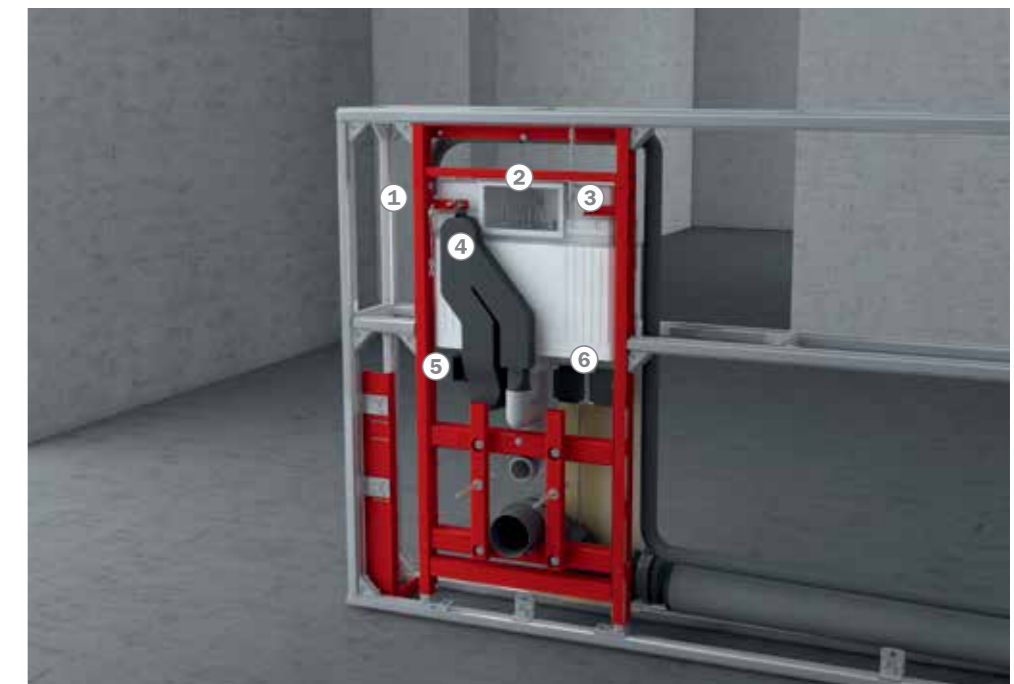

Съемная крышка бачка оснащена новой системой с интегрированным контейнером для гигиенических таблеток. Эта инновация позволяет смешивать специальные моющие средства с водой в момент слива. Таким образом, система со встроенным резервуаром обеспечивает более свежий и чистый смыв при каждом использовании.

Особенности TECElux:

- (1) Гибкие соединения для подключения воды (скрытые)
- (2) Система двойного смыва
- (3) Винт для регулирования высоты
- (4) Система фильтрации воздуха „ceramic-Air“
- (5) Выходное отверстие для очищенного воздуха, фильтр с активированным углем
- (6) Подключение электропитания

Установка перед монолитной стеной

Установка в стене из С или UA-профиля

Установка в стене с деревянным каркасом

TECElux – установочные размеры

Установка терминалов TECElux производится всего в несколько простых шагов. Для облегчения монтажа можно установить застенный модуль TECElux в стальной профиль TECEprofil.

Все рабочие системы остаются за стеной, тем не менее, они всегда могут быть доступны через верхнюю панель. Это делает обслуживание системы простым и безопасным.

Монтаж модуля в стальной профиль TECE. Подключение модуля к водоснабжению, канализации и электричеству (установка электророзетки).