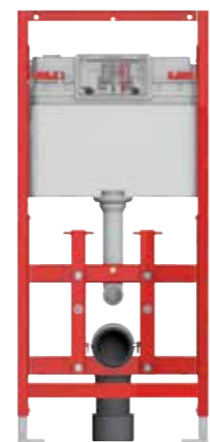

A Модули TECElux

TECElux 100
арт. 9600100