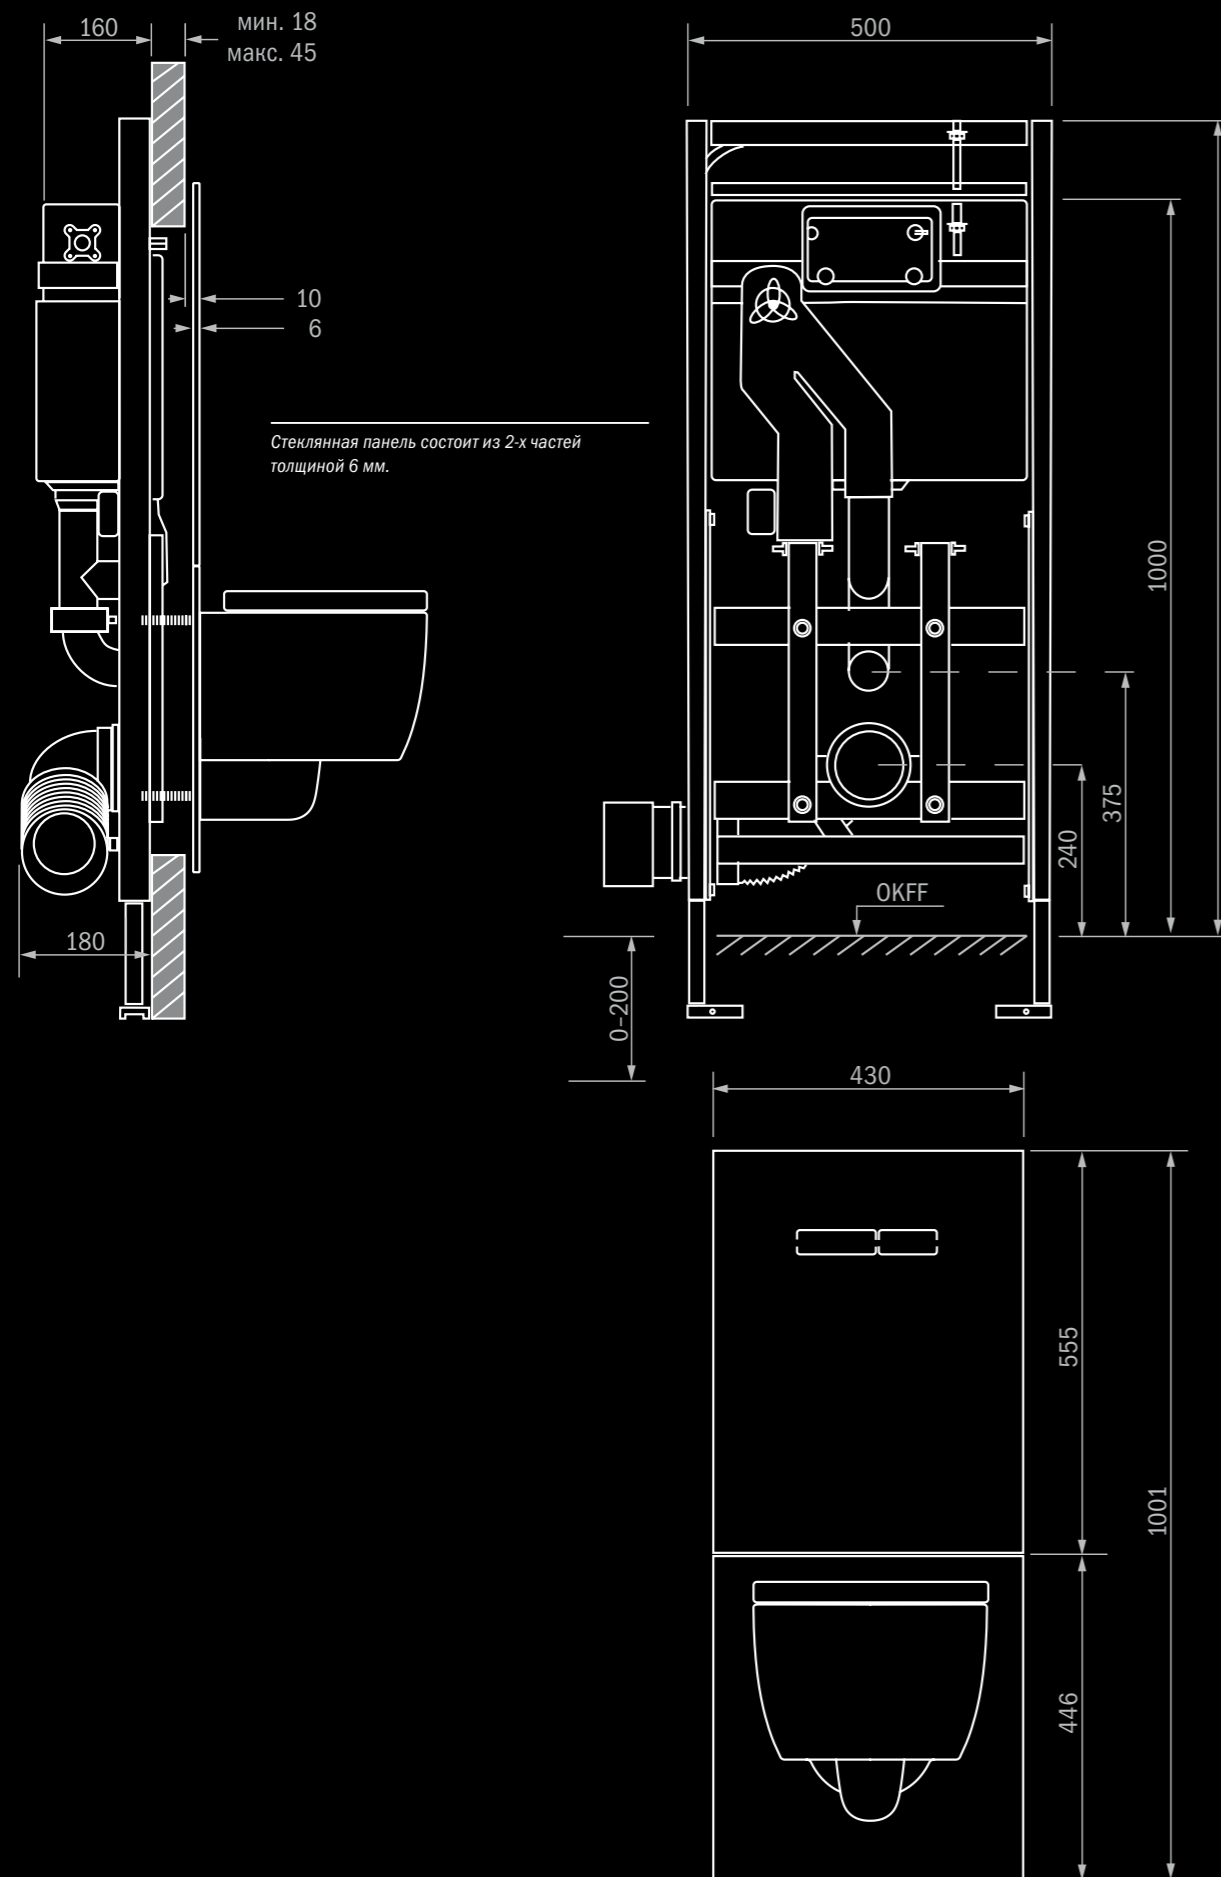

Установка перед монолитной стеной

Установка в стене из С или UA-профиля

Установка в стене с деревянным каркасом

TECElux – установочные размеры

Установка терминалов TECElux производится всего в несколько простых шагов. Для облегчения монтажа можно установить застенный модуль TECElux в стальной профиль TECEprofil.