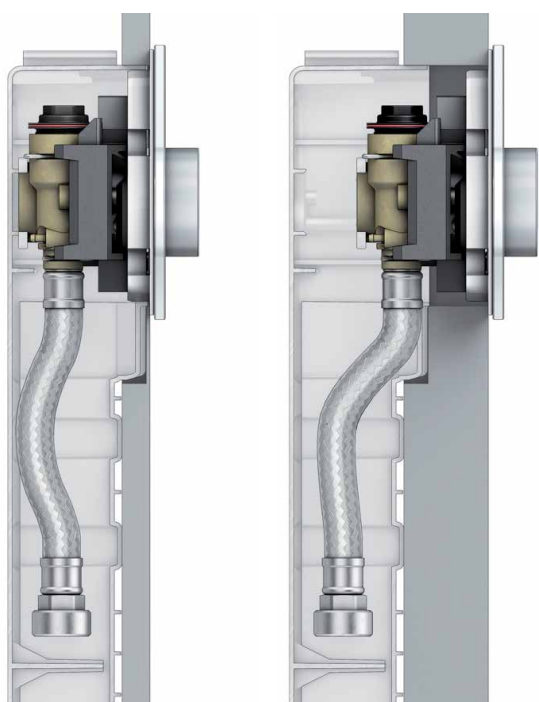

Традиционные RTL-блоки относительно велики, и вместе с ручкой термостата они выступают из стены на несколько сантиметров. Поэтому их часто убирают с глаз долой и размещают обычно около пола. Однако это приводит к неточному измерению температуры в комнате и неудобству управления.

“Управляющие приборы также влияют на очарование комнаты. Этот привлекательный вариант прибора хорошо выглядит, и им легко управлять.”

Дизайнерский RTL-блок для TECTEFloor

- Стеклопанель с трафаретной печатью на керамических изделиях
- Скошенные и полированные кромки
- Размеры всего 10 x 12 см
- Выступает из стены всего на 2,5 см
- Ручка термостата сделана из анодированного алюминия
- Входящий и возвратный потоки взаимозаменяемы

1

2

Идеальный монтаж: TECEfloor RTL-блок

Традиционные RTL-блоки могут значительно выступать из стены, в зависимости от ее конструкции. TECE решила проблему, разработав установочную пластину со специальной системой регулировки глубины, которая всегда обеспечивает приятный внешний вид — во всех комнатах, на любой стене.

3

- 1 Удобный и внешне привлекательный прибор, устанавливаемый на высоте выключателя освещения.
- 2 Блок с монтажным комплектом и лицевой панелью из белого или черного стекла.
- 3 Блок выступает из любой стены всего на 2,5 см
- 4 Стекланные поверхности белого, черного или оранжевого цвета
- 5 Лаконичный дизайн с акцентом на цвет и форму