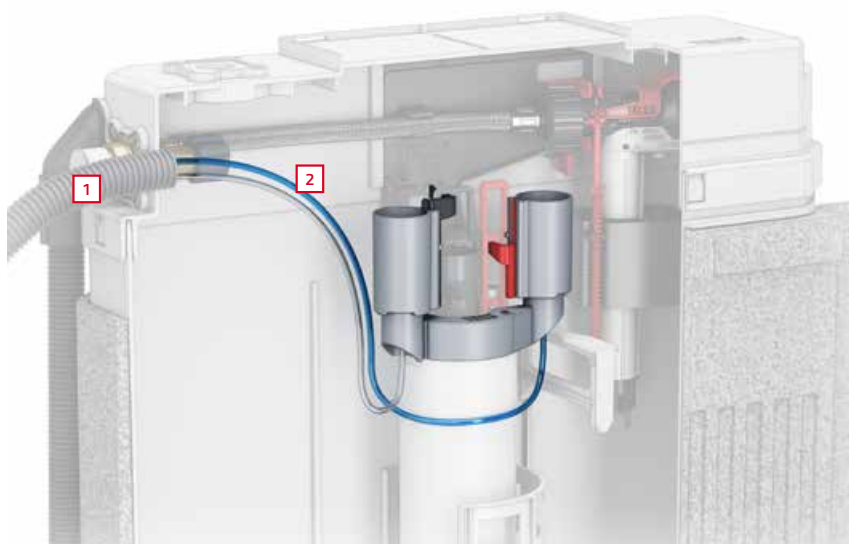

TECE
close to you

КОМФОРТ В ПРЕДЕЛАХ ДОСЯГАЕМОСТИ

TECEflushpoint: пневматическая панель
смыва с дистанционной установкой.

КОМФОРТ В ВАННОЙ КОМНАТЕ

Комфорт — индивидуальное дело: даже к процедуре смыва воды в унитазе существуют различные предпочтения, которые зависят от вашей жизненной ситуации.

Людам с ограниченными физическими возможностями, к примеру, гораздо удобнее и практичнее, когда привод унитаза расположен на боковой стене. Для таких случаев TECE представляет дистанционное управление смывом TECEflushpoint, которое можно использовать с бачком TECE Uni/Octa/Base.

Установка на стандартный сливной клапан

Пневматический привод монтируется на стандартный сливной клапан и может использоваться совместно с механическими панелями смыва TECE.

- 1 Гофрированная труба
- 2 Пневматический шланг

Преимущества

- Пневматическая панель смыва для систем с одинарным и двойным смывом.
- Возможна установка совместно с любыми механическими панелями смыва TECE.
- Монтируется в перегородки и стены, а также в мебель.
- Удаление от застенного бачка до 1,7 м.
- Привод устанавливается на сливной клапан без дополнительных изменений в конструкции бачка.