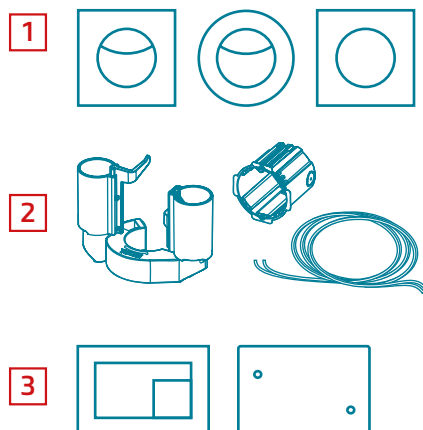

TECE
close to you

КОМФОРТ В ПРЕДЕЛАХ ДОСЯГАЕМОСТИ

TECEflushpoint: пневматическая панель
смыва с дистанционной установкой.

КОМФОРТ В ВАННОЙ КОМНАТЕ

Комфорт — индивидуальное дело: даже к процедуре смыва воды в унитазе существуют различные предпочтения, которые зависят от вашей жизненной ситуации.

Людам с ограниченными физическими возможностями, к примеру, гораздо удобнее и практичнее, когда привод унитаза расположен на боковой стене. Для таких случаев TECE представляет дистанционное управление смывом TECEflushpoint, которое можно использовать с бачком TECE Uni/Octa/Base.

Установка на стандартный сливной клапан

Пневматический привод монтируется на стандартный сливной клапан и может использоваться совместно с механическими панелями смыва TECE.

- 1 Гофрированная труба
- 2 Пневматический шланг

Преимущества

- Пневматическая панель смыва для систем с одинарным и двойным смывом.
- Возможна установка совместно с любыми механическими панелями смыва TECE.
- Монтируется в перегородки и стены, а также в мебель.
- Удаление от застенного бачка до 1,7 м.
- Привод устанавливается на сливной клапан без дополнительных изменений в конструкции бачка.